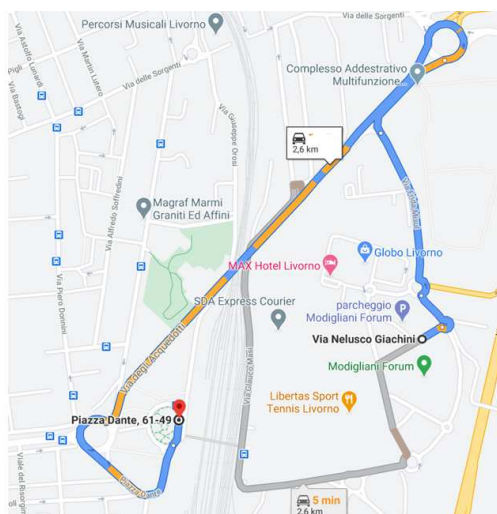

Navetta “Stazione C.le – Hub Vaccinale c/o PalaModi”

Servizio giornaliero **GRATUITO** a partire dal 2 Aprile 2021
Non si effettua il giorno di Pasqua 4 Aprile 2021

Da Stazione

Da PalaModi (V. Giachini)

MATTINA

Stazione C.le	07:49	08:05	08:21	08:39	08:55	09:11	09:27	09:45	10:01	10:17
PalaModi	07:55	08:11	08:27	08:45	09:01	09:17	09:33	09:51	10:07	10:23
PalaModi	07:55	08:11	08:27	08:45	09:01	09:17	09:33	09:51	10:07	10:23
Stazione C.le	08:02	08:18	08:34	08:52	09:08	09:24	09:40	09:58	10:14	10:30
Stazione C.le	10:33	10:51	11:07	11:23	11:39	11:57	12:13	12:29	12:45	13:03
PalaModi	10:39	10:57	11:13	11:29	11:45	12:03	12:19	12:35	12:51	13:09
PalaModi	10:39	10:57	11:13	11:29	11:45	12:03	12:19	12:35	12:51	13:09
Stazione C.le	10:46	11:04	11:20	11:36	11:52	12:10	12:26	12:42	12:58	13:16