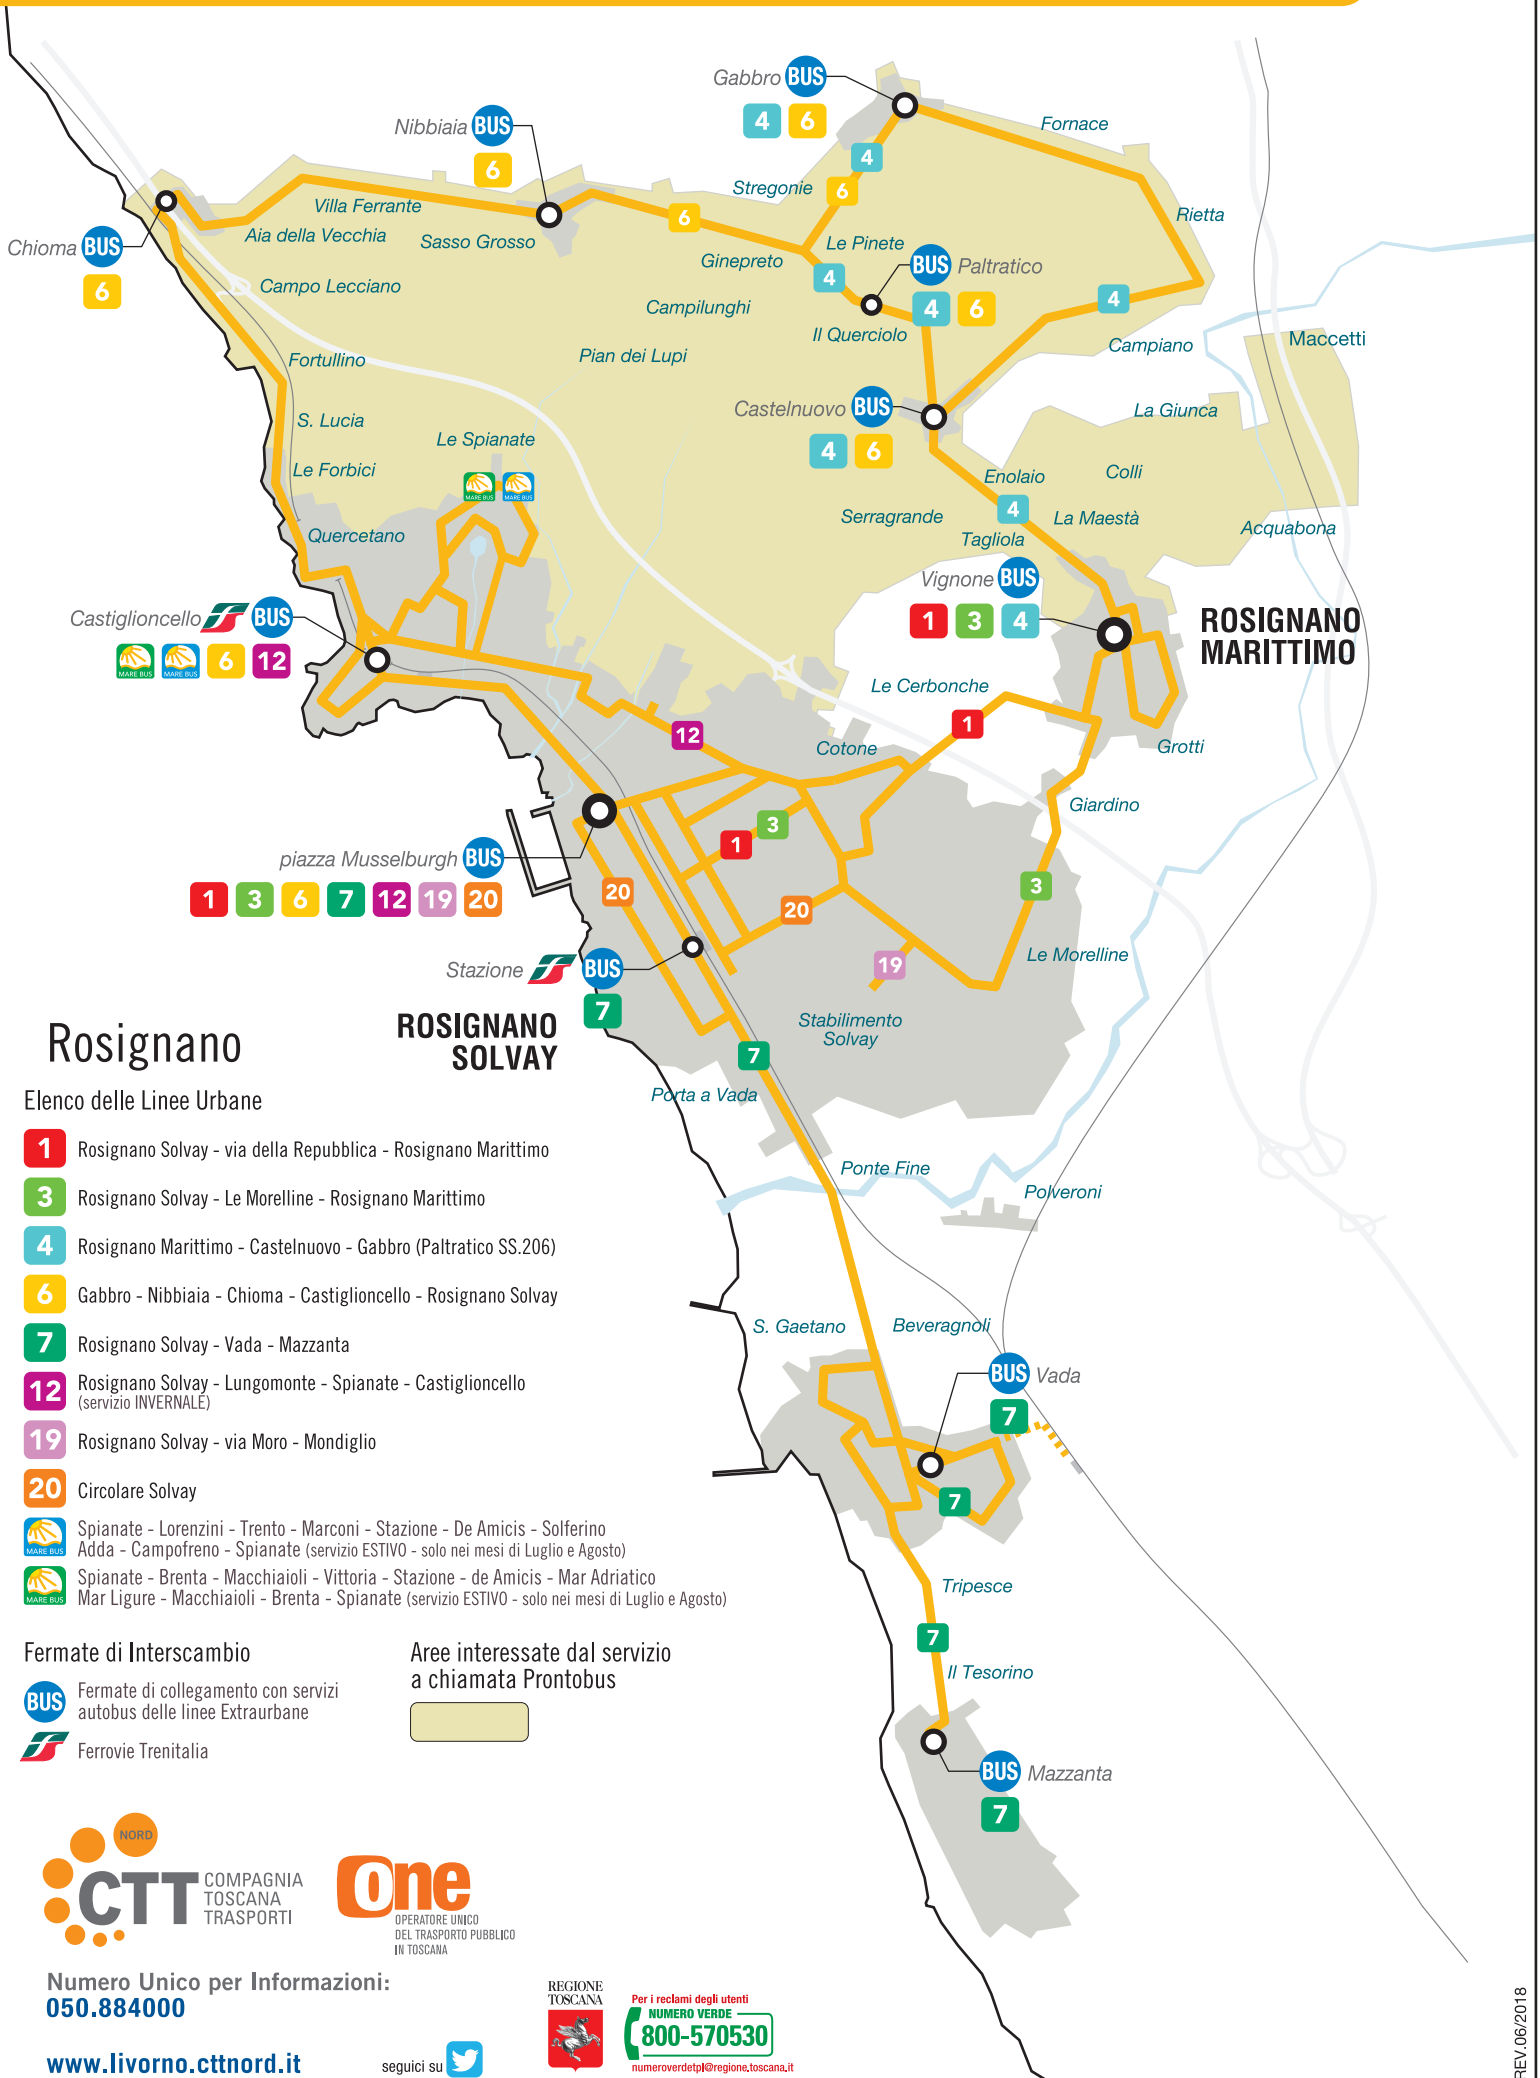

Rete delle linee Urbane di Rosignano Marittimo

Rosignano

ROSIGNANO SOLVAY

Elenco delle Linee Urbane

- 1** Rosignano Solvay - via della Repubblica - Rosignano Marittimo
- 3** Rosignano Solvay - Le Morelline - Rosignano Marittimo
- 4** Rosignano Marittimo - Castelnuovo - Gabbro (Paltratico SS.206)
- 6** Gabbro - Nibbiaia - Chioma - Castiglioncello - Rosignano Solvay
- 7** Rosignano Solvay - Vada - Mazzanta
- 12** Rosignano Solvay - Lungomonte - Spianate - Castiglioncello (servizio INVERNALE)
- 19** Rosignano Solvay - via Moro - Mondiglio
- 20** Circolare Solvay
-  Spianate - Lorenzini - Trento - Marconi - Stazione - De Amicis - Solferino Adda - Campofreno - Spianate (servizio ESTIVO - solo nei mesi di Luglio e Agosto)
-  Spianate - Brenta - Macchiaioli - Vittoria - Stazione - de Amicis - Mar Adriatico Mar Ligure - Macchiaioli - Brenta - Spianate (servizio ESTIVO - solo nei mesi di Luglio e Agosto)

Fermate di Interscambio

 Fermate di collegamento con servizi autobus delle linee Extraurbane

 Ferrovie Trenitalia

Aree interessate dal servizio a chiamata Prontobus

Numero Unico per Informazioni:
050.884000

www.livorno.cttnord.it

seguici su 

Per i reclami degli utenti
NUMERO VERDE
800-570530

numeroverdept@regione.toscana.it