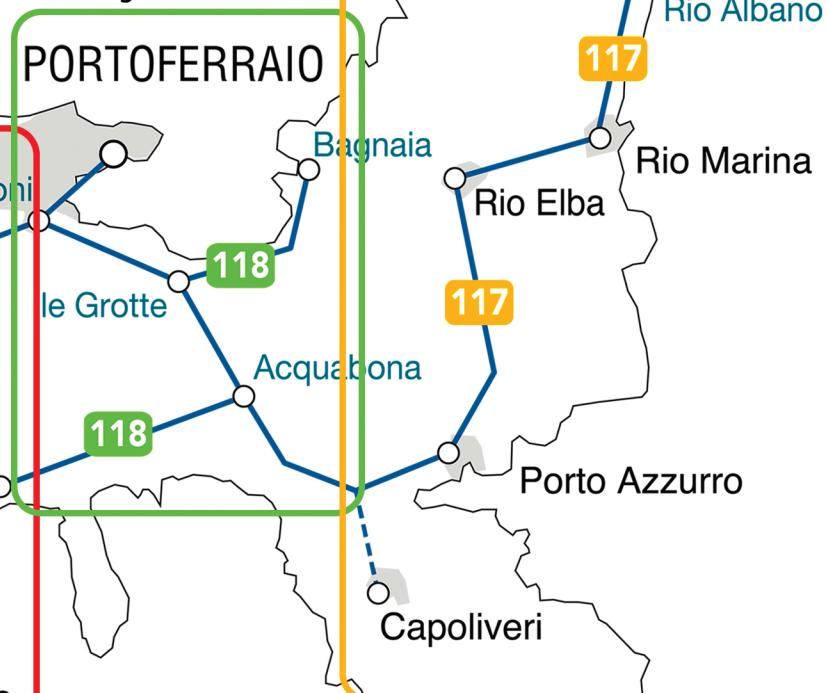

## COSA È ELBACARD

Un titolo di viaggio che ti consente di usare tutti i bus della rete urbana ed extra-urbana per sei giorni ad un costo vantaggioso di 25 Euro.

## DOVE ACQUISTARE ELBACARD

- Presso la biglietteria CTT Nord Portoferraio - Viale Elba, 20
- Presso alcune rivendite sul territorio
- Presso tutte le strutture ricettive aderenti
- Scansiona il QR Code per la lista delle strutture convenzionate

- 117** Portoferraio - Porto Azzurro  
Rio Elba - Rio Marina  
Cavo (con diramazione Capoliveri)

## RETE DELLE LINEE EXTRAURBANE

- 116** Portoferraio - Marciana Marina  
Pomonte - Marina di Campo  
(con diramazione S. Ilario)

- 118** Portoferraio  
Bagnaia - Lacona

Tariffe in vigore dal 14/06/21

Portoferraio - Viale Elba, 20 - Tel. 050 884000 - [www.livorno.cttnord.it](http://www.livorno.cttnord.it)