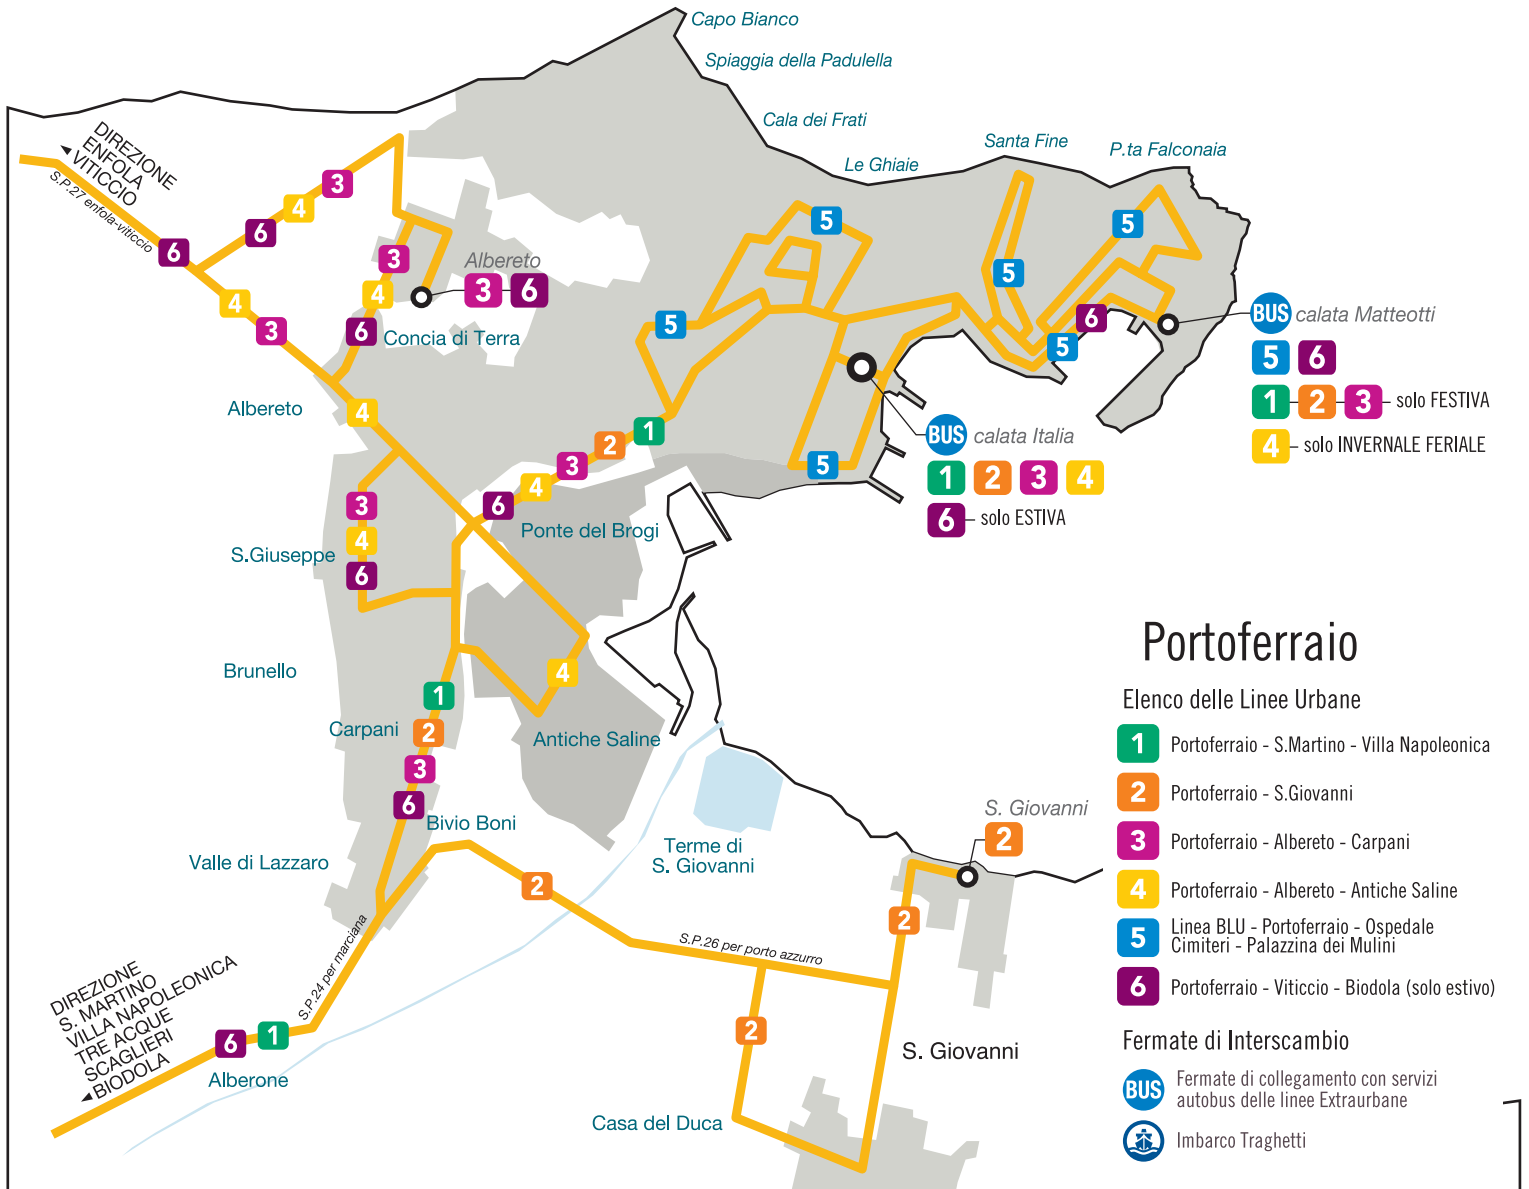

# Rete Primaria delle linee Urbane di Portoferraio

# Rete delle linee Extraurbane - Isola d'Elba

## Isola d'Elba

### Elenco delle Linee Extraurbane

- 116** Portoferraio - Marciana Marina - Pomonte Marina di Campo (con diramazione S. Ilario)
- 117** Portoferraio - Porto Azzurro - Rio Elba - Rio Marina Cavo (con diramazione Capoliveri)
- 118** Portoferraio - Bagnai - Lacona